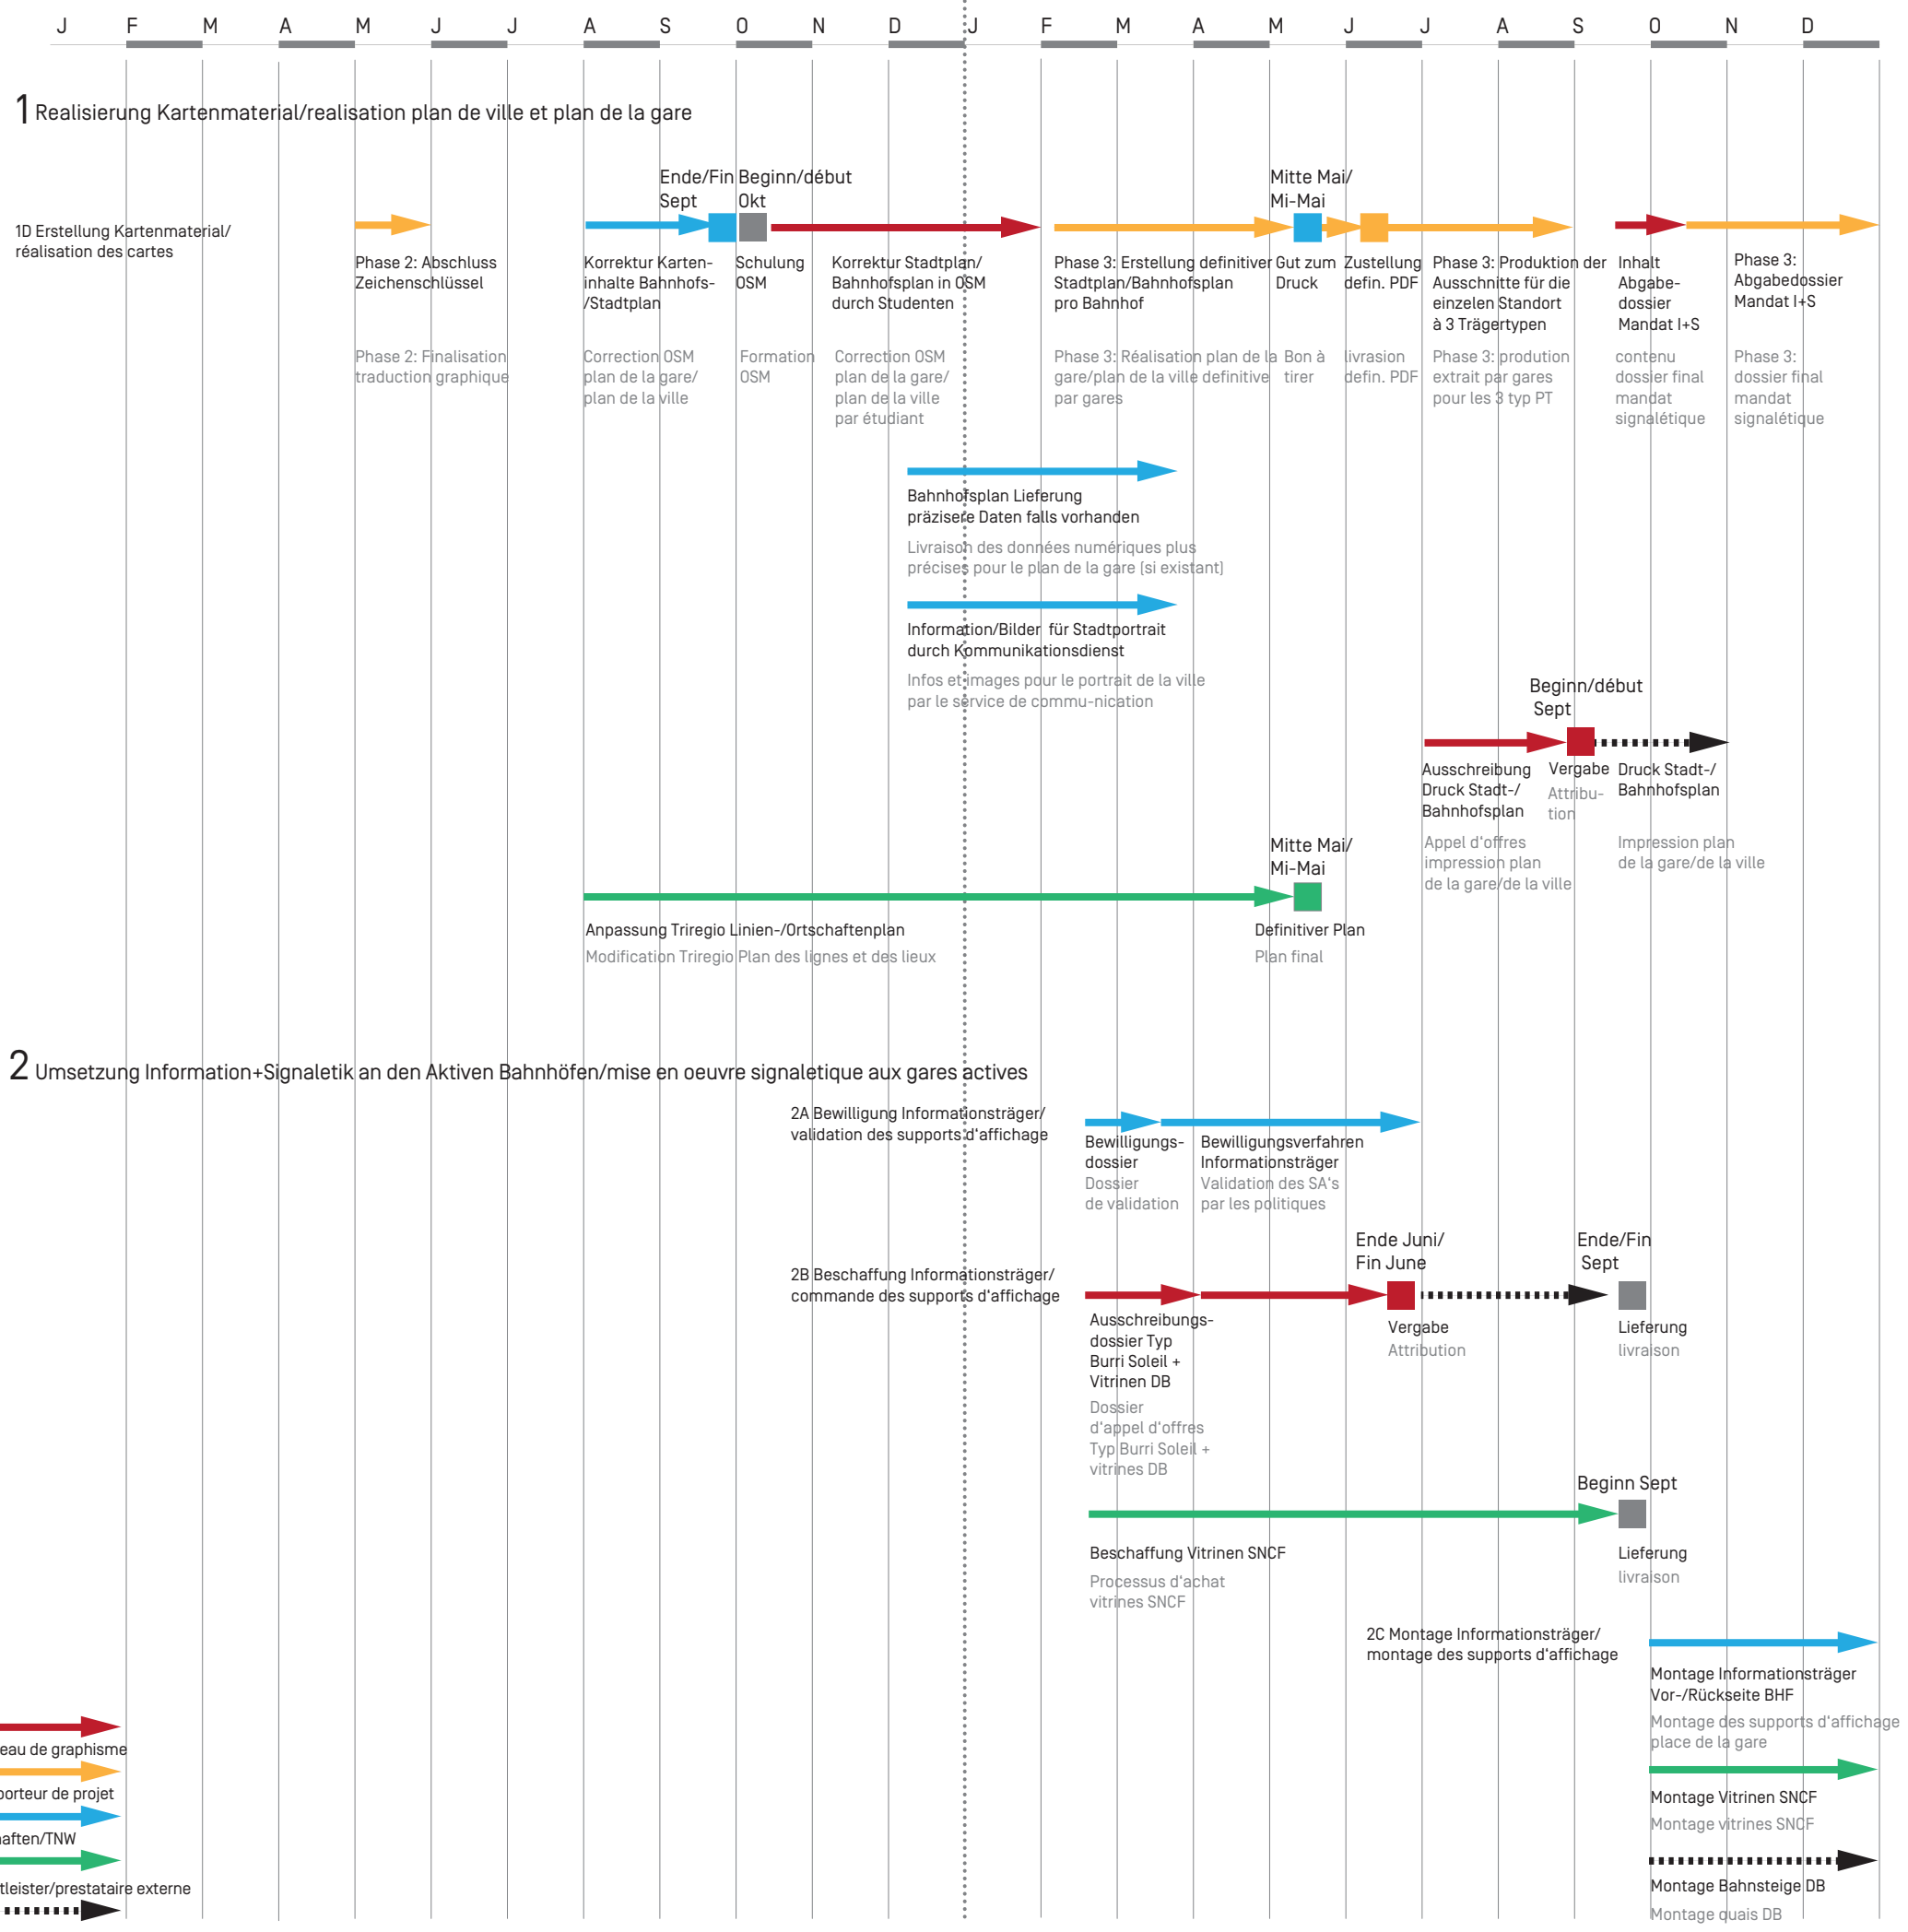

2018

2019

IBA INFORMATION + SIGNALETIK/ INFORMATION + SIGNALETIQUE  
GROBTERMINPLAN/ PLANNING PRÉVISIONNEL 24.09.2018

- IBA Basel
- Grafikbüro/bureau de graphisme
- Projekträger/porteur de projet
- Bahngesellschaften/TNW
- externer Dienstleister/prestataire externe