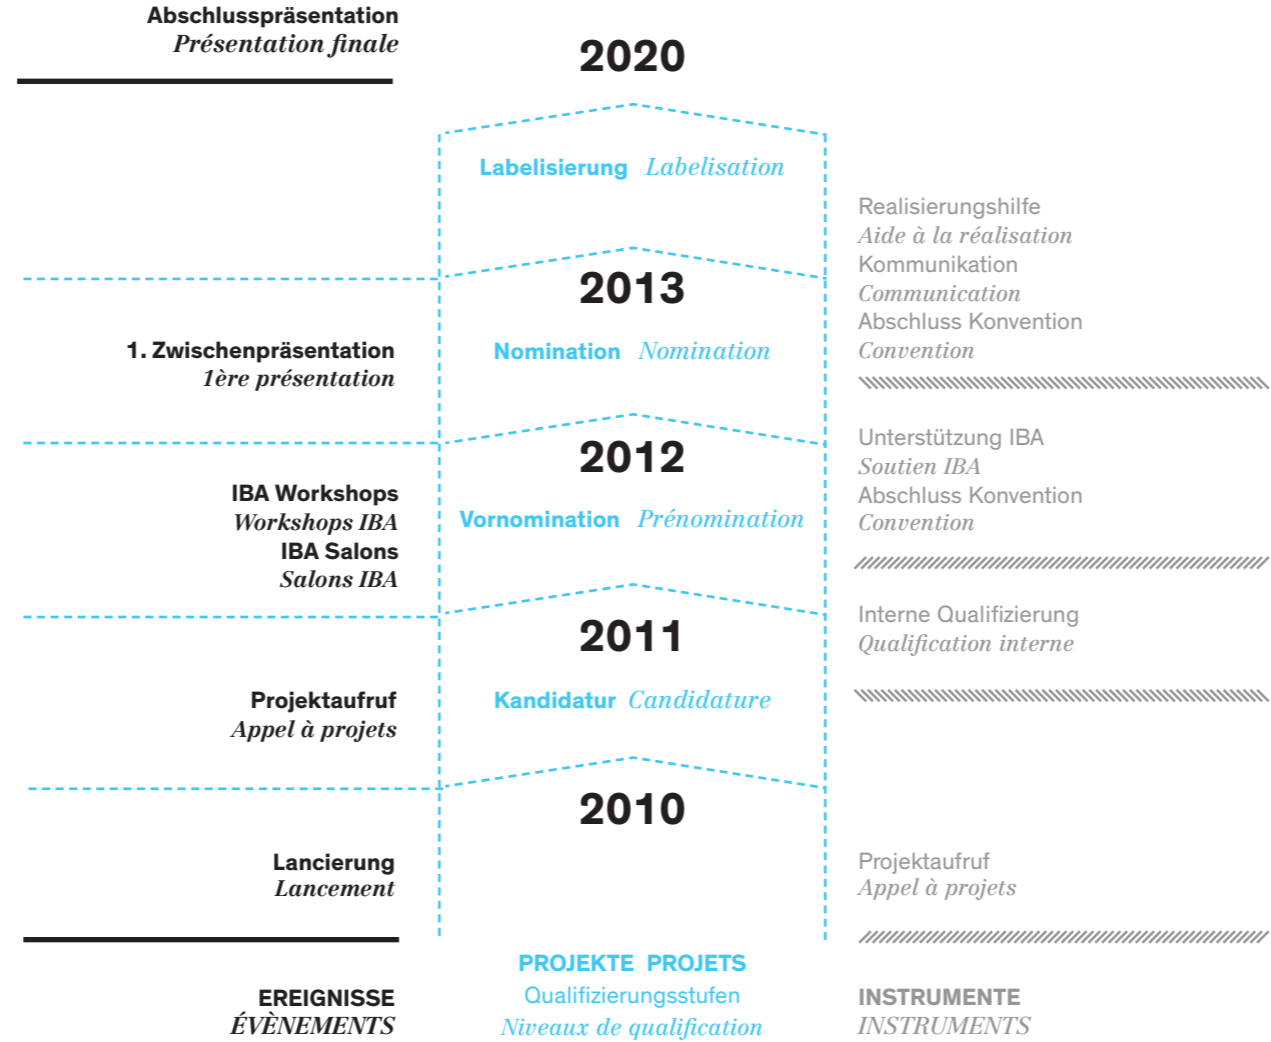

Wie qualifiziert die IBA Basel 2020 die Projekte?

Mit einem öffentlichen Projektanruf hat die IBA Basel 2020 seit ihrer Lancierung im Jahr 2010 Projekte und Akteure für die grenzüberschreitende Region aktiviert. In einem mehrstufigen Qualifizierungs- und Auswahlverfahren werden die Projektvorschläge grenzüberschreitend vernetzt, unterstützt und kommuniziert. Geeignete Projekte werden anlässlich von Zwischenpräsentationen der internationalen Öffentlichkeit vorgestellt.

Projekte unter:
www.iba-basel.net/projekte

Comment l'IBA Basel 2020 qualifie-t-elle les projets ?

Depuis son lancement en 2010, l'IBA Basel 2020 a réussi à gagner de nombreux acteurs et projets en faveur de la région transfrontalière, grâce à un appel à projets public. Une procédure de qualification et de sélection, organisée en plusieurs étapes, permet de mettre en réseaux les propositions de projet, de les soutenir et de les faire connaître de manière transfrontalière. Les projets éligibles seront divulgués au public international lors de la présentation intermédiaire.

Liste des projets :
www.iba-basel.net/projekte

Au delà des frontières, ensemble

Gemeinsam über Grenzen wachsen

IBA Basel 2020
Internationale Bauausstellung – Imaginer et Bâtir l'Avenir

Wie ist die IBA Basel 2020 strukturiert?

Das oberste Entscheidungsgremium ist der **IBA Lenkungsausschuss**, dem die Partnergemeinden angehören. Das unabhängige wissenschaftliche **IBA Kuratorium** mit international anerkannten Experten wacht über die Qualität der Projekte und gibt entsprechende Empfehlungen an den IBA Lenkungsausschuss. Das **IBA Büro** fungiert zwischen den IBA Organen und den Projektträgern. Neben der Organisation des Qualifizierungsprozesses werden laufend neue Dialog- und Präsentationsformate entwickelt, die den Projekten zu Gute kommen. Als Kommunikationsplattform und Netzwerk bringt die IBA Fachleute, Partner, Projektträger und die Zivilgesellschaft – grenzüberschreitend – zusammen.

Quelle est la structure de l'IBA Basel 2020?

Le Comité politique IBA, au sein duquel siègent les partenaires politiques, est l'organe décisionnel le plus élevé. Le Comité scientifique IBA, instance indépendante composée d'experts de renom international, veille à la qualité des projets et formule des recommandations à l'adresse du Comité politique IBA. Le Bureau IBA est l'interface entre les organes de l'IBA et les porteurs de projet. Parallèlement à l'organisation de la procédure de qualification, de nouveaux formats de dialogue et de présentation sont élaborés et mis au service des projets. En tant que réseau et plateforme de communication, l'IBA regroupe – de manière transfrontalière – les spécialistes, les partenaires, les porteurs de projet et la société civile.

Was sind die Handlungsfelder der IBA Basel 2020?

IBA Projekte sollen vor allem einen grenzüberschreitenden Nutzen für den Raum und die Bevölkerung bringen. Sie schaffen „liens et lieux partagés“ (Verbindungen und gemeinsam genutzte Räume) in drei Handlungsfeldern.

Die Querschnittsthemen Gestaltungsqualität, Nachhaltigkeit (Wirtschaft, Ökologie, Sozialer Nutzen) gewährleisten den Modellcharakter und die Qualität der Projekte.

Liens et lieux partagés