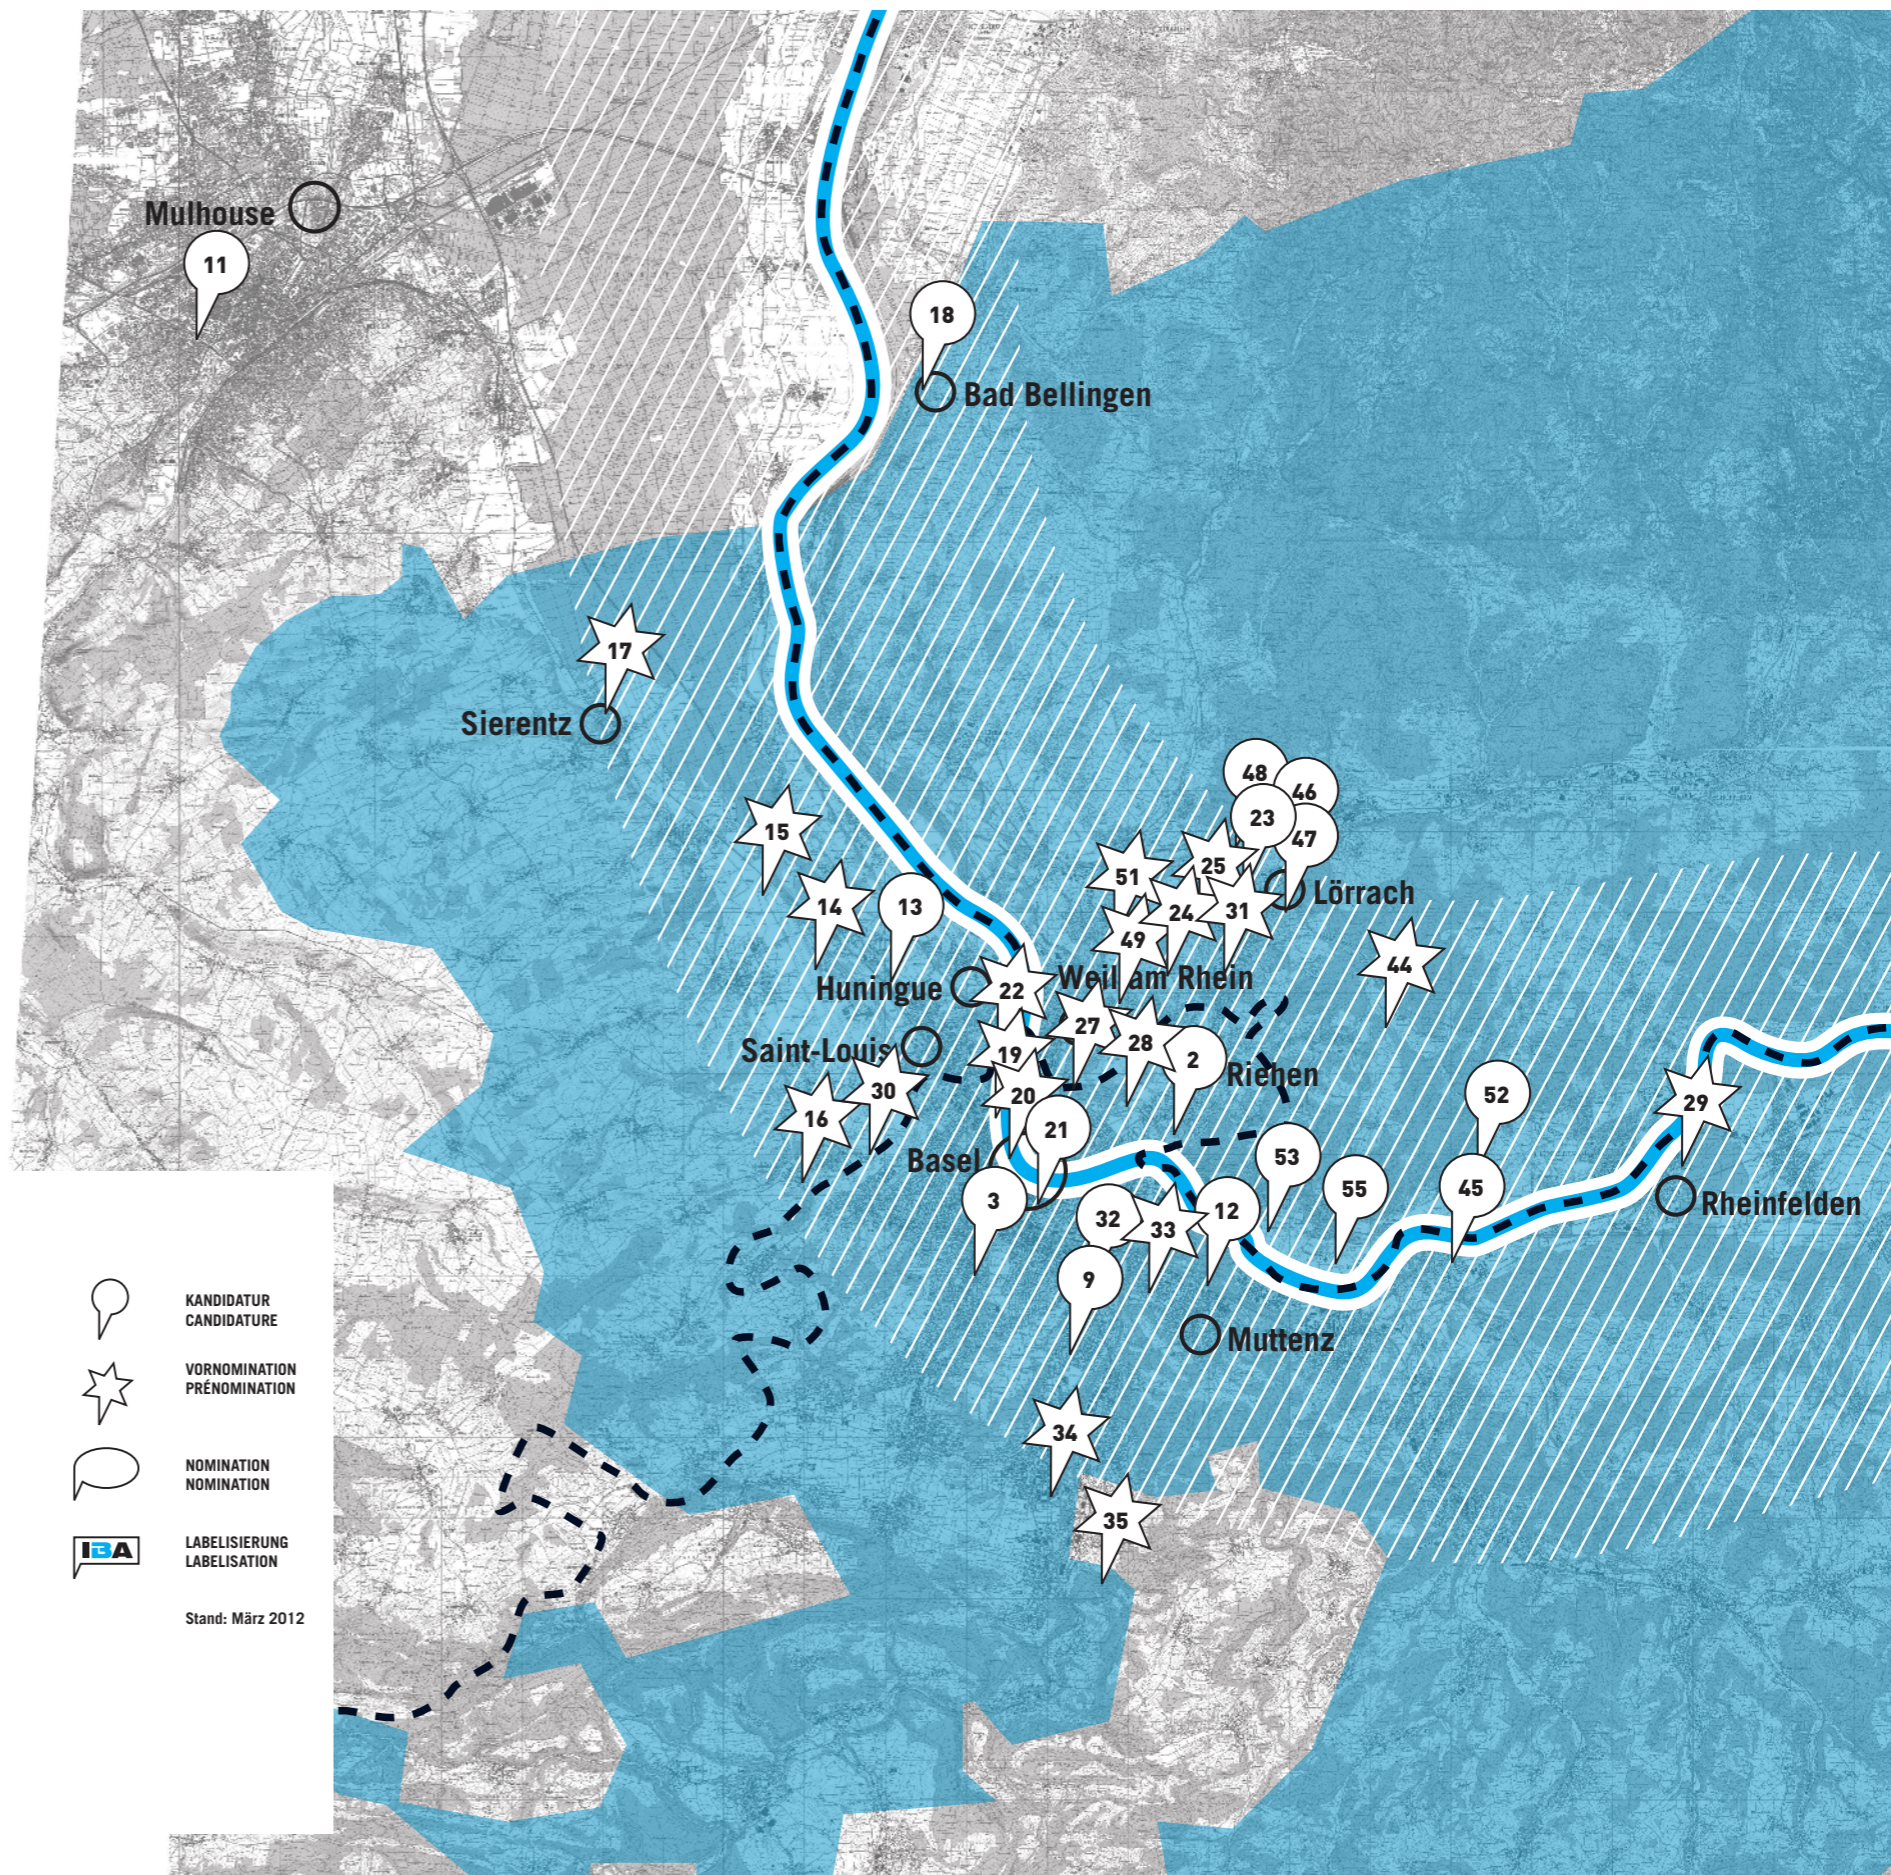

1. 2 Badischer Bahnhof
2. 3 Ozeanium
3. 6 RhyCycling revisited
4. 7 streetwise TOUR
5. 8 Caravan of Needs
6. 9 HGK_Campus Dreispitz
7. 10 mo' to col
8. 11 Quartier DMC in Mulhouse
9. 12 Polyfeld Muttenz
10. 13 Zentrum für Kunsthandwerk / Cité des Métiers d'Art
11. 14 Grenzstationen: Flughafenstrasse / Postes frontières : Flughafenstrasse
12. 15 Ein Grossraum, ein Wahrzeichen / Une Agglomération, un Signal
13. 16 Seen für die Region / Plans d'eau des trois pays
14. 17 Domaine HAAS- Sierentz
15. 18 Wellbeing in der Metropolregion / Le bien-être dans la région
16. 19 Rheinuferweg St.Johann-Huningue / Berges du Rhin St-Jean-Huningue
17. 20 Mehr Schiffsverkehr / Renforcer le trafic fluvial
18. 21 Canale Grande
19. 22 Entwicklungsvision 3Land / Vision d'avenir 3Land
20. 23 Velöstation
21. 24 Landschaftspark Wiese / Parc paysager de la Wiese
22. 25 Revitalisierung Wiese / Revitalisation de la Wiese
23. 27 Transduktionsraum Wiese / Lieu de transduction Wiese
24. 28 Richard & Horst
25. 29 Rheinuferweg / Promenade rhénane à Rheinfelden
26. 30 Tram 3: Basel – Gare de Saint-Louis
27. 31 Am Zoll Lörrach/Riehen / A la douane Lörrach/Riehen
28. 32 Mobilität & Stadtentwicklung / Mobilité & développement urbain
29. 33 Raumkonzept Schänzli / Projet d'aménagement Schänzli
30. 34 Von Süden her / Depuis le sud
31. 35 Goetheanum
32. 38 Regio Grüngürtel / Ceinture verte de la région
33. 39 Neubasel Raumzentrale
34. 40 ZOOM – Orte hier, Orte dort... / Zoom – des lieux par ici, par là
35. 41 IBA-tours3
36. 42 Die Raumlinse / La lentille sur l'espace
37. 43 Agglo Basel 2020
38. 44 Dinkelberg
39. 45 Grenzgänger am Rhein / Parcours de découverte du Rhin
40. 46 Fraunhofer Institut
41. 47 Grenzenloses Lörrach / Lörrach sans frontières
42. 48 Textilindustrie im Dreiländ / Industrie textile dans la région
43. 49 Triotop Nonnenholz
44. 51 Kultur. Stadt. Weg / Culture. Ville. Parcours
45. 52 Elektrifizierung Hochrhein / Electrification des lignes du Rhin supérieur
46. 53 Rheinpfad drei / Le sentier du Rhin à trois
47. 54 Trinationale Freiräume / Espaces libres trinationaux
48. 55 Neues Wohnen am Wasser / Habiter au bord de l'eau

Quel est le territoire de l'IBA Basel 2020 ?

La région urbaine transfrontalière de Bâle compte plus de 800'000 habitants vivant dans plus de 200 communes réparties sur trois pays. Près de 60'000 personnes traversent quotidiennement les frontières.

IBA Basel 2020
Internationale Bauausstellung – Imaginer et Bâtir l'Avenir

Stand: März 2012